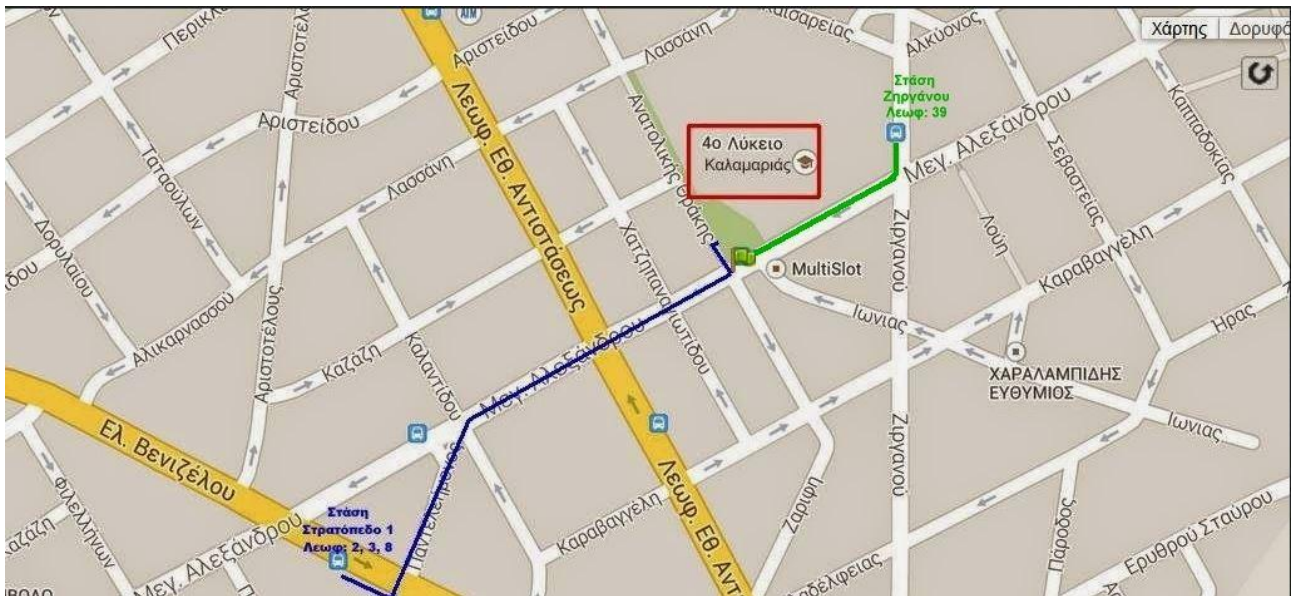

Αν έρθετε με αυτοκίνητο από τον Περιφερειακό, για να εντοπίσετε το σχολείο δείτε τους δύο χάρτες που ακολουθούν ή ανοίξτε τα επισυναπτόμενα αρχεία πρόσβαση 1.jpg και πρόσβαση 2.jpg.

Αν έρθετε με αστικό λεωφορείο από την περιοχή των δύο προτεινόμενων ξενοδοχείων μπορείτε να χρησιμοποιήσετε τα λεωφορεία:

2. Ν.Σ. Σταθμός – ΙΚΕΑ.

Μπορείτε να το πάρετε από τη στάση *Ζωγράφου* αν μένετε στο ξενοδοχείο Vergina ή από τη στάση *Κολόμβου* αν μένετε στο ξενοδοχείο El Greco.

Τα δρομολόγια είναι διαθέσιμα στη διεύθυνση: <http://oasth.gr/#el/routeinfo/list/67/23/1/>

Κατεβαίνετε στη στάση *Άγιος Παντελεήμων* ή *Στρατόπεδο 1* (δείτε τον παρακάτω χάρτη ή ανοίξτε το αρχείο πρόσβαση 3.jpg)

3. Ν.Σ. Σταθμός – ΙΚΕΑ

Μπορείτε να το πάρετε από τη στάση *Ζωγράφου* αν μένετε στο ξενοδοχείο *Vergina* ή από τη στάση *Βενιζέλου* αν μένετε στο ξενοδοχείο *El Greco* (θα πρέπει να περπατήσετε κάτω στην Οδό *Μητροπόλεως*).

Τα δρομολόγια είναι διαθέσιμα στη διεύθυνση: <http://oasth.gr/#el/routeinfo/list/68/24/1/>

Κατεβαίνετε στη στάση *Άγιος Παντελεήμων* ή *Στρατόπεδο 1* (δείτε τον παραπάνω χάρτη ή ανοίξτε το αρχείο πρόσβαση 3.jpg).