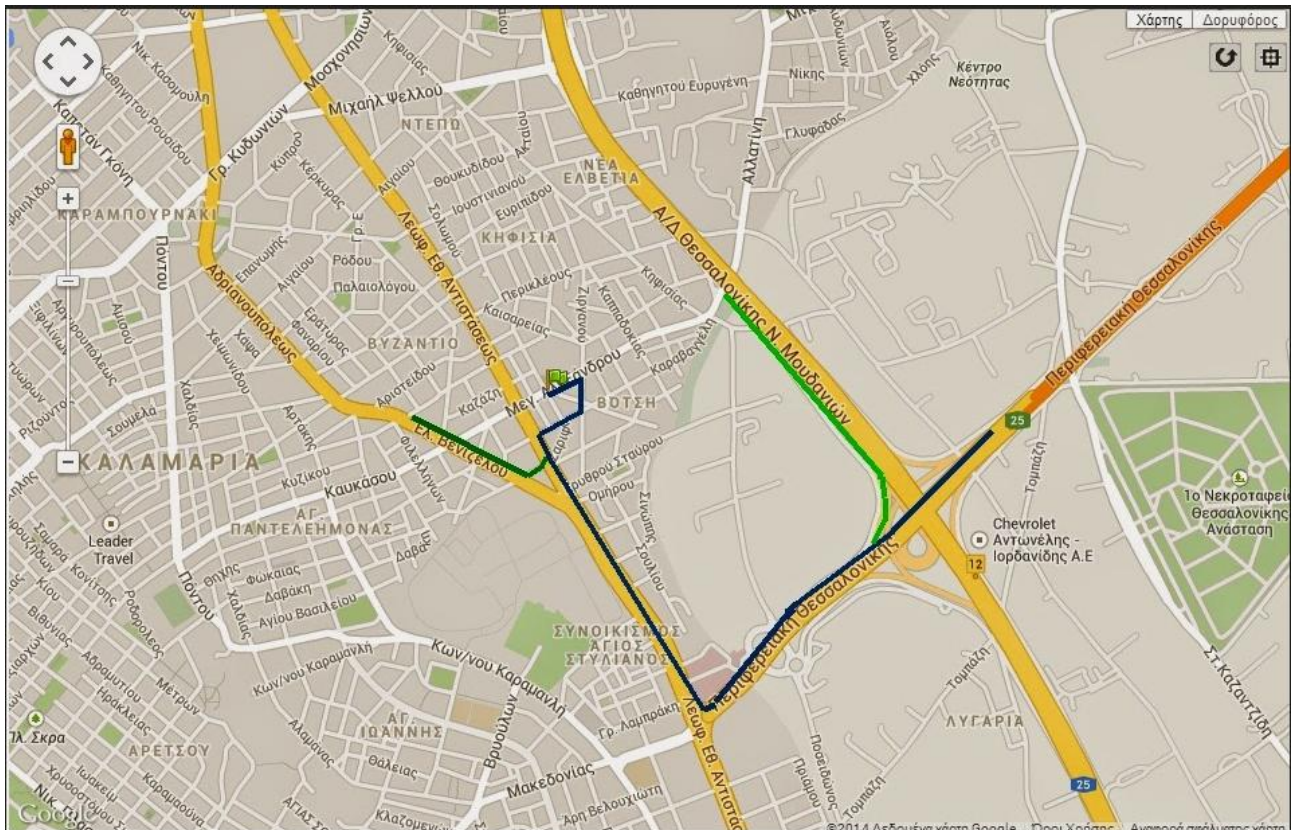

Αν έρθετε με αυτοκίνητο από τον Περιφερειακό, για να εντοπίσετε το σχολείο δείτε τους δύο χάρτες που ακολουθούν ή ανοίξτε τα επισυναπτόμενα αρχεία πρόσβαση 1.jpg και πρόσβαση 2.jpg.

Αν έρθετε με αστικό λεωφορείο από την περιοχή των δύο προτεινόμενων ξενοδοχείων μπορείτε να χρησιμοποιήσετε τα λεωφορεία:

2. Ν.Σ. Σταθμός – ΙΚΕΑ.

Μπορείτε να το πάρετε από τη στάση *Ζωγράφου* αν μένετε στο ξενοδοχείο Vergina ή από τη στάση *Κολόμβου* αν μένετε στο ξενοδοχείο El Greco.

Τα δρομολόγια είναι διαθέσιμα στη διεύθυνση: <http://oasth.gr/#el/routeinfo/list/67/23/1/>

Κατεβαίνετε στη στάση *Άγιος Παντελεήμων* ή *Στρατόπεδο 1* (δείτε τον παρακάτω χάρτη ή ανοίξτε το αρχείο πρόσβαση 3.jpg)

3. Ν.Σ. Σταθμός – ΙΚΕΑ

Μπορείτε να το πάρετε από τη στάση *Ζωγράφου* αν μένετε στο ξενοδοχείο *Vergina* ή από τη στάση *Βενιζέλου* αν μένετε στο ξενοδοχείο *El Greco* (θα πρέπει να περπατήσετε κάτω στην Οδό *Μητροπόλεως*).

Τα δρομολόγια είναι διαθέσιμα στη διεύθυνση: <http://oasth.gr/#el/routeinfo/list/68/24/1/>

Κατεβαίνετε στη στάση *Άγιος Παντελεήμων* ή *Στρατόπεδο 1* (δείτε τον παραπάνω χάρτη ή ανοίξτε το αρχείο πρόσβαση 3.jpg).